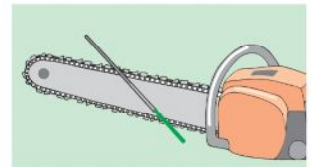

ダイヤモンド チェンソーヤスリ

DIAMOND ROUND CHAIN SAW-FILES

447

■#300

■特 長

- チェンソー刃の目立て修正に使用します。
チェンソー刃の再生がスピーディに行え、長寿命です。

■Use : These DIAMOND ROUND CHAIN SAW FILES are available to sharpen the teeth of Chain-Saw-Machine, with a speedy work and a long life.

規格表 STANDARD TABLE

TYPE	DIMENSION		L mm	W mm	BOX pcs	kg-10pcs	ITEM No. ■ #300
	φ mm	mm					
DIAチェンソーヤスリ DIAMOND CHAINSAW FILE	φ 3.2mm (1/8")	220L	80 ℓ	φ 3.2	10	0.14	TDMA3230
	φ 4.0mm (5/32")			φ 4.0	10	0.20	TDMA4030
	φ 4.7mm (3/16")			φ 4.7	10	0.30	TDMA4730